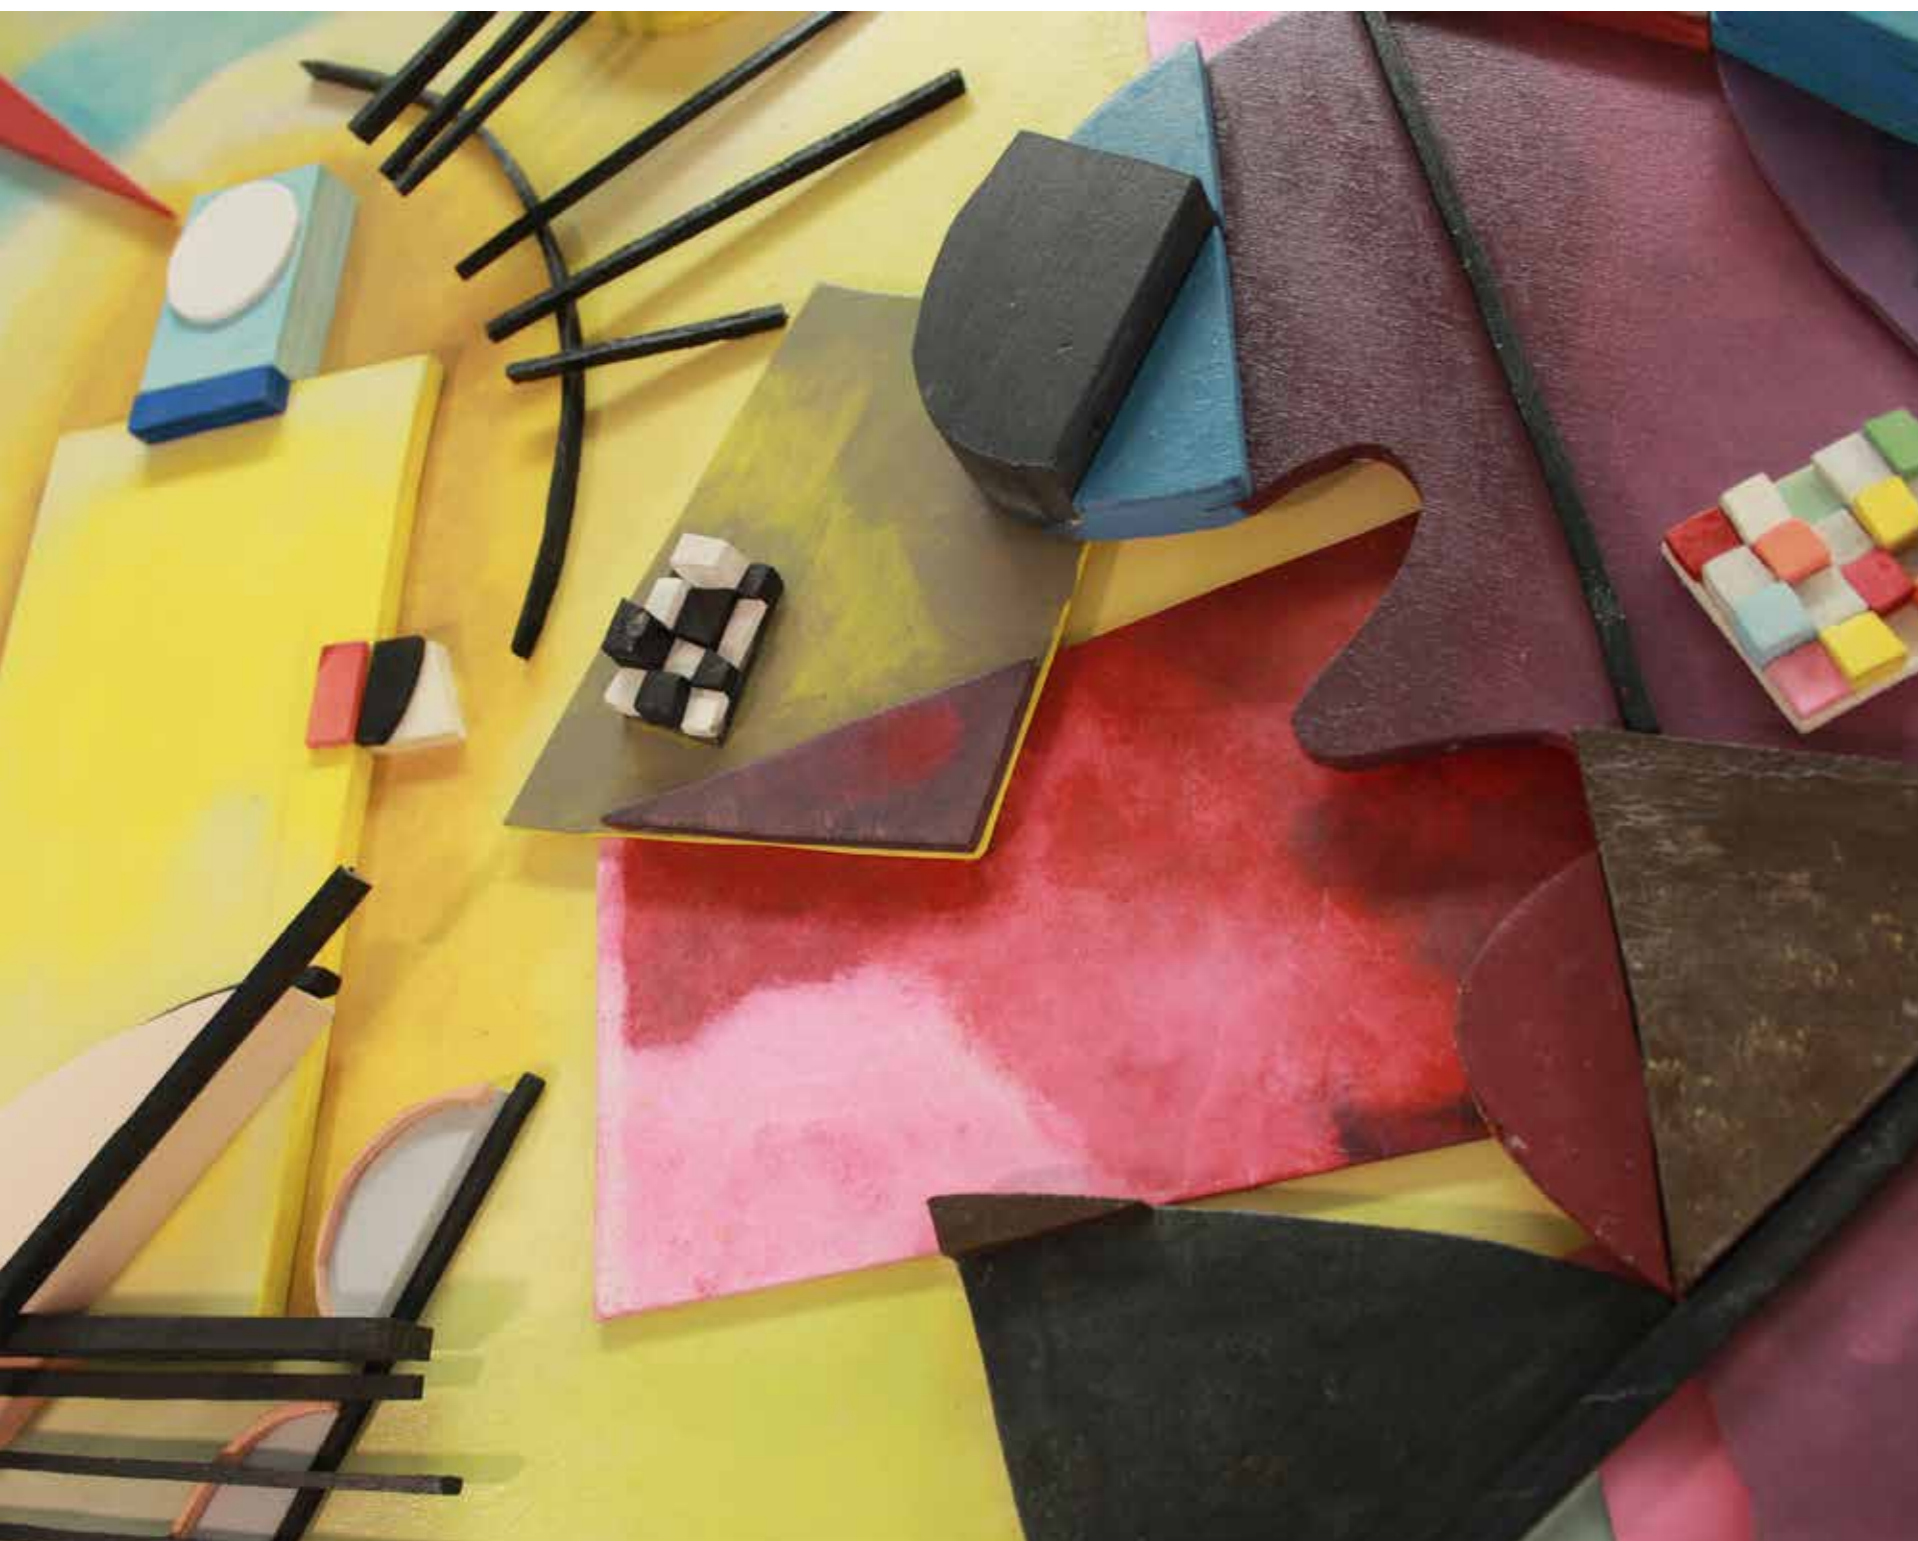

f e FRATERNITÀ e AMICIZIA
Società Cooperativa Sociale Onlus

CATALOGO DI *Natale*

QUADRO DELLA SERIE "SCARTI DI LEGNO" - COPIE D'AUTORE

La Cooperativa presenta una selezione dei prodotti creati nei laboratori espressivi e artistici, che sono luoghi di incontro, confronto e sviluppo dell'espressività di persone fragili, elaborata attraverso un processo di inclusione sociale e crescita mediato dalle arti.

Questi laboratori puntano a superare le barriere della diversità, dando forma alle capacità espressive degli individui al di là dei loro limiti o difficoltà. Gli oggetti realizzati sono unici come le persone che li hanno creati.

Scegliere un oggetto fatto a mano è un atto di amore e di scoperta. E' una scelta che accoglie la storia dell'artigiano e dell'artista che ha creato quell'oggetto, quel pezzo unico che possiamo vedere e toccare con le nostre mani.